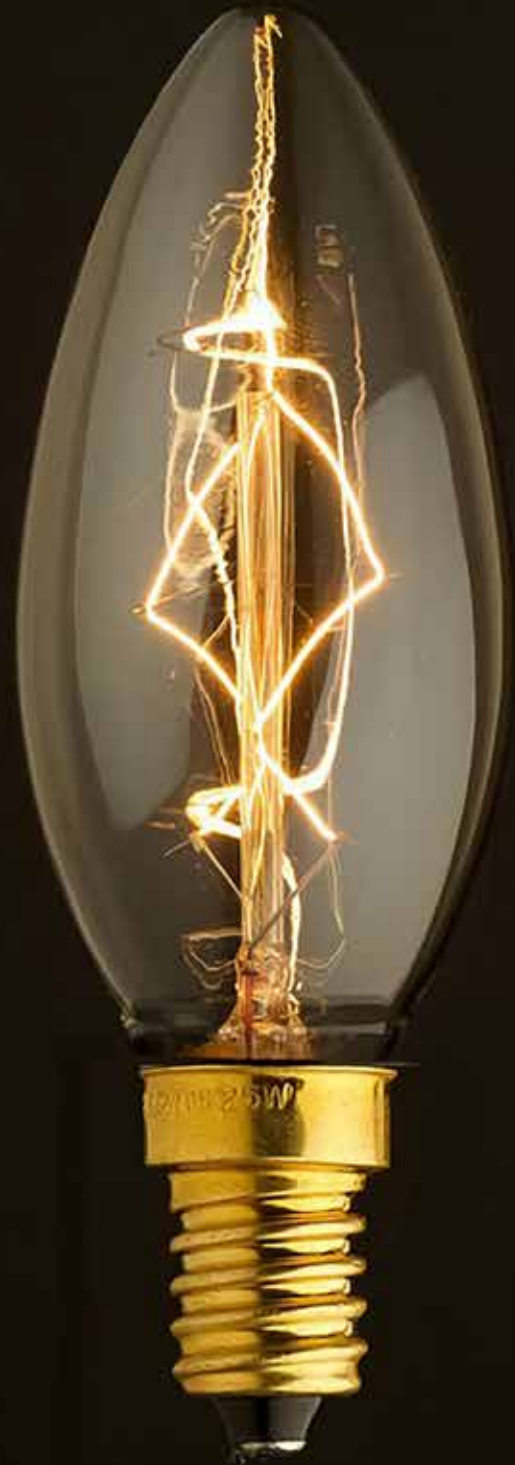

# РЕТРО-ЛАМПЫ EDISSON