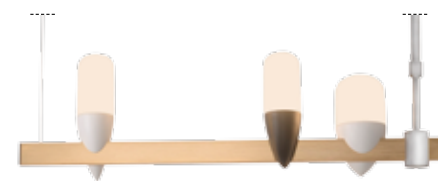

1028-3WH
Подвесной
3×5 Вт LED 3000K
↓ 700–1300 мм ↔ 600 мм