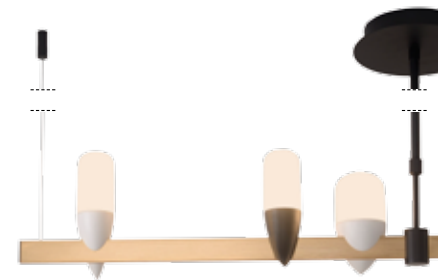

1028-3BL
Подвесной
3×5 Вт LED 3000K
↓ 700–1300 мм ↔ 600 мм