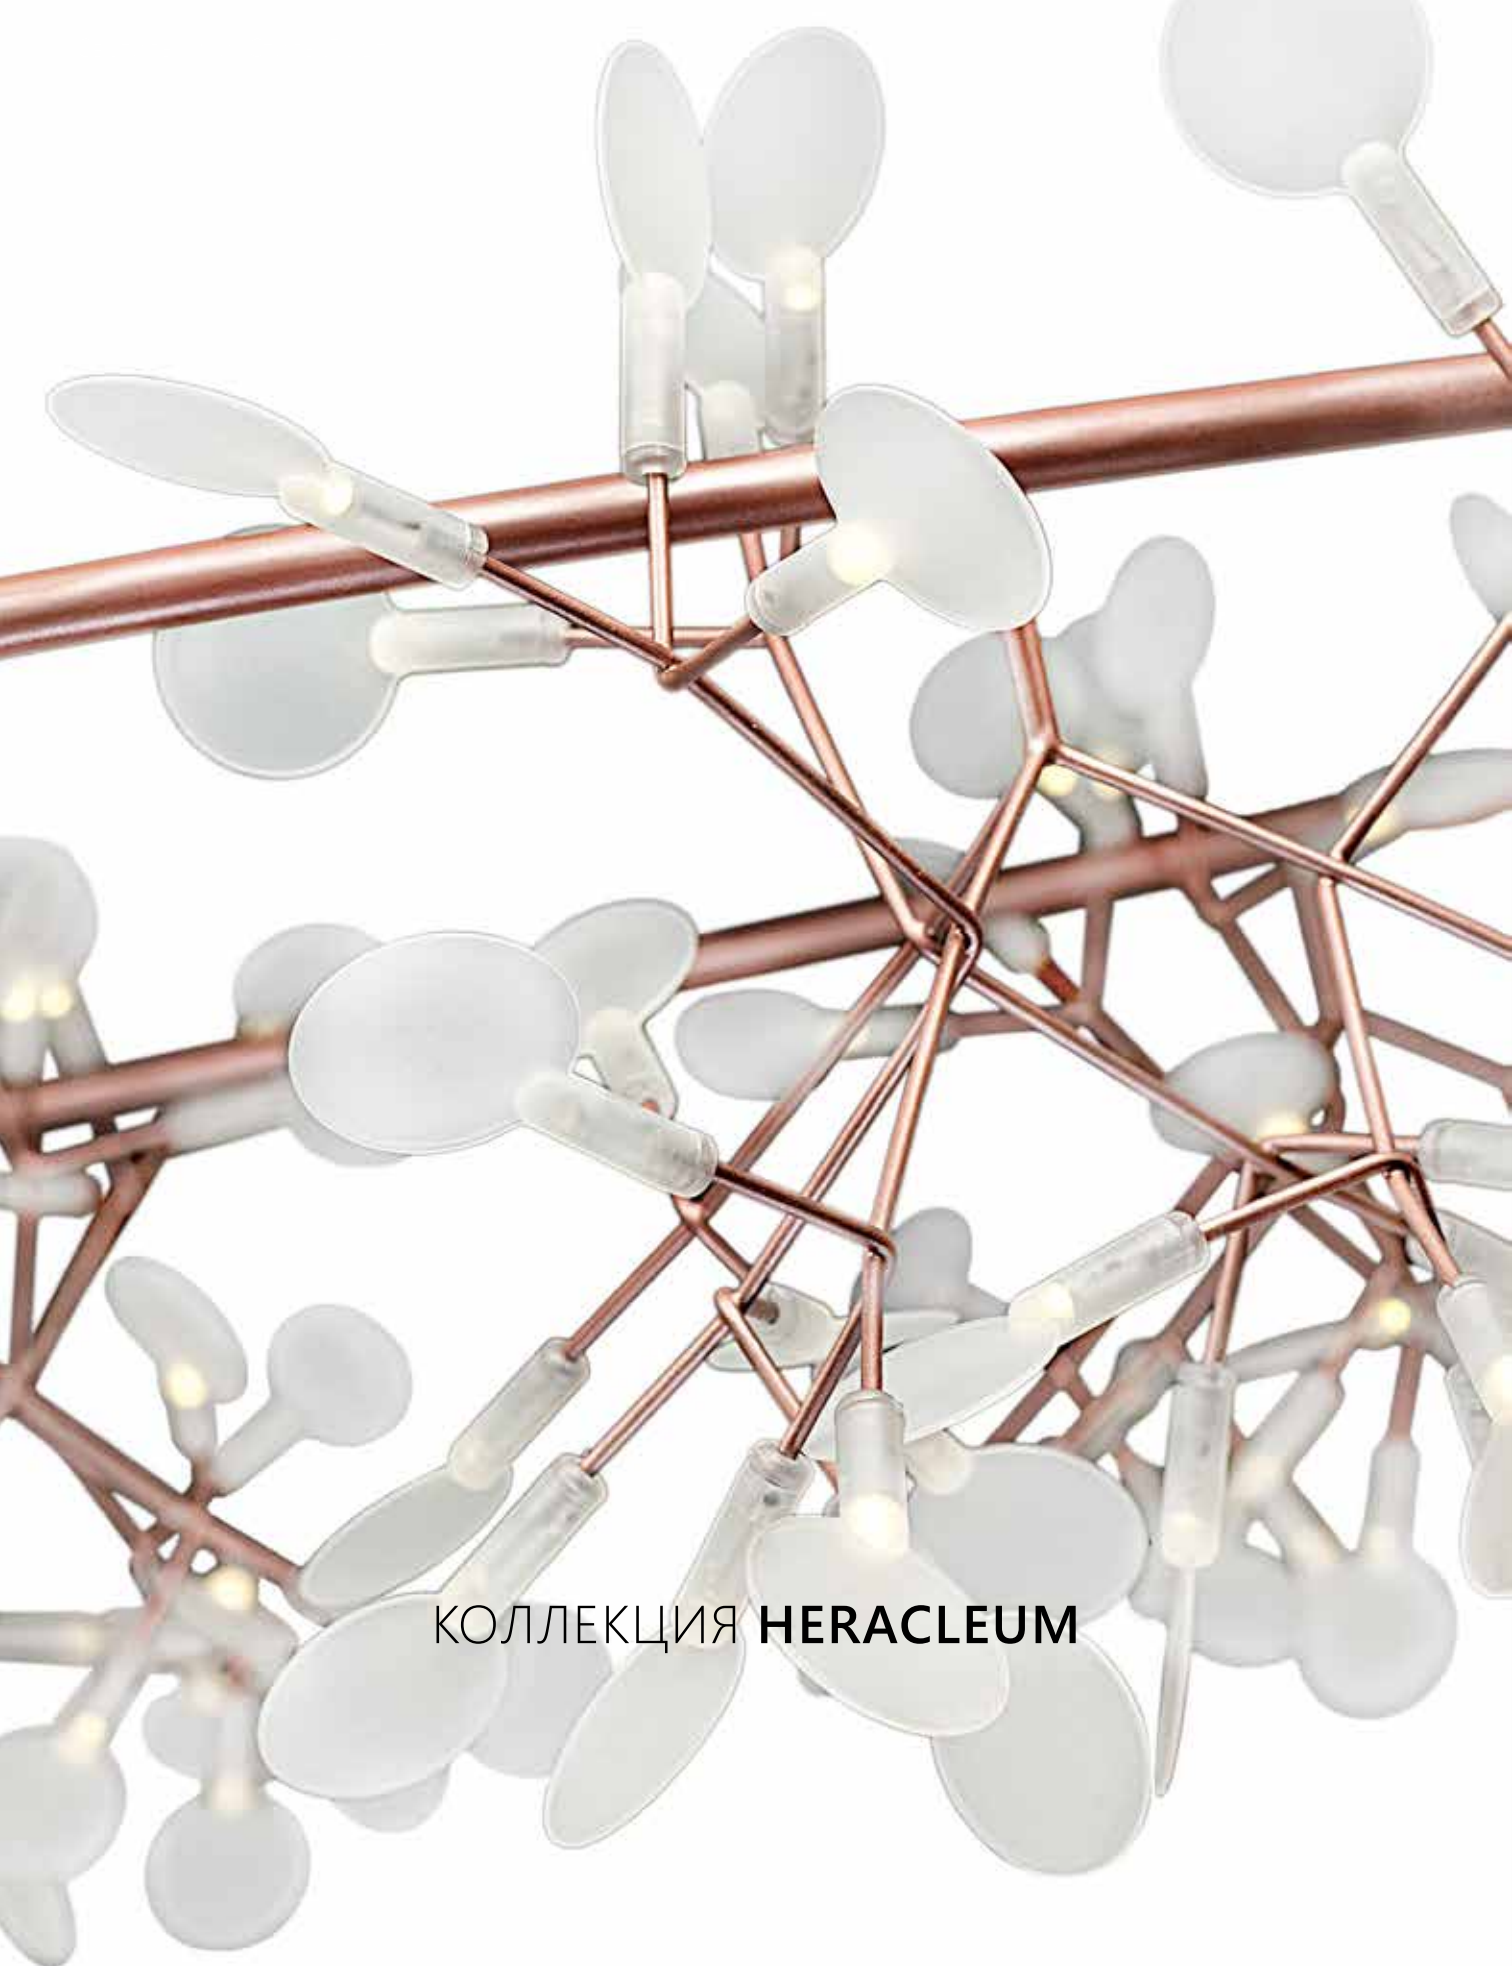

КОЛЛЕКЦИЯ **HERACLEUM**

- Цвет – белый / розовое золото
- Материал – металл (арматура)
- Декоративные элементы – акрил

Коллекция Heracleum