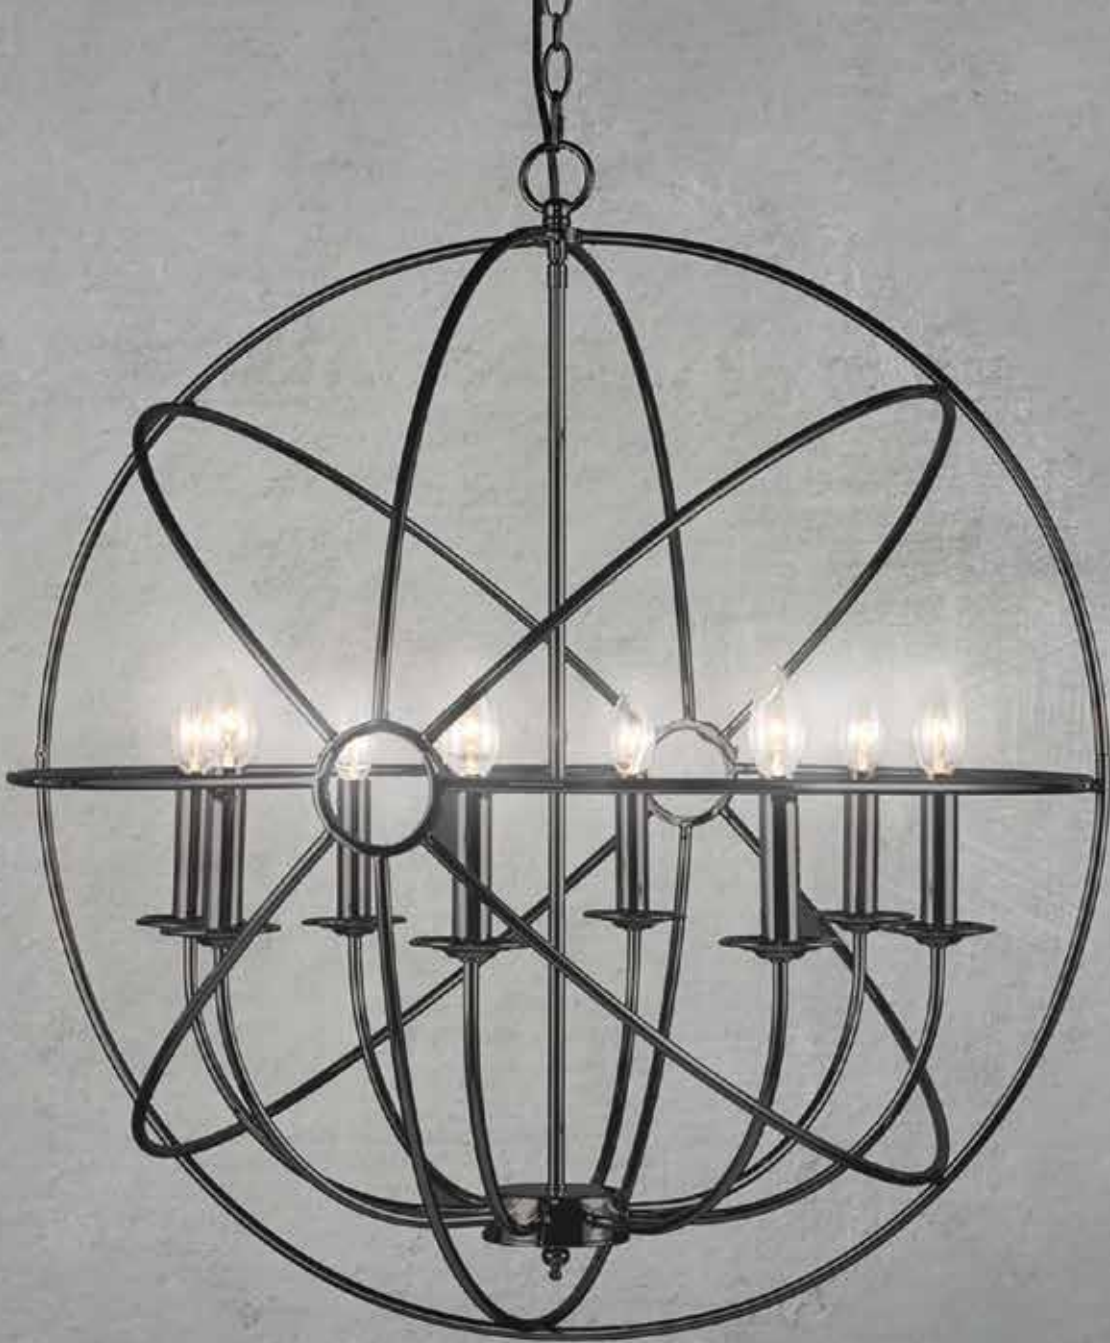

LOFT1843/C  
Подвесной  
1×60Вт Цоколь E27  
↓1500 мм ø180 мм

LOFT1844/C  
Подвесной  
1×60Вт Цоколь E27  
↓1500 мм ø360 мм

LOFT1844/B  
Подвесной  
1×60Вт Цоколь E27  
↓1500 мм ø250 мм

LOFT1844/A  
Подвесной  
1×60Вт Цоколь E27  
↓1500 мм ø180 мм