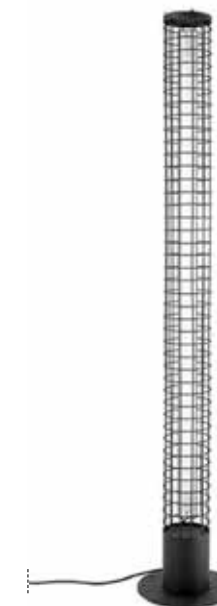

LOFT9024
Подвесной
1×40 Вт Цоколь E27
↓ 180 мм → 80 мм ↓ 80 мм

LOFT1705BK
Напольный
T8 LED 3000k
↓ 840 мм ø 120 мм