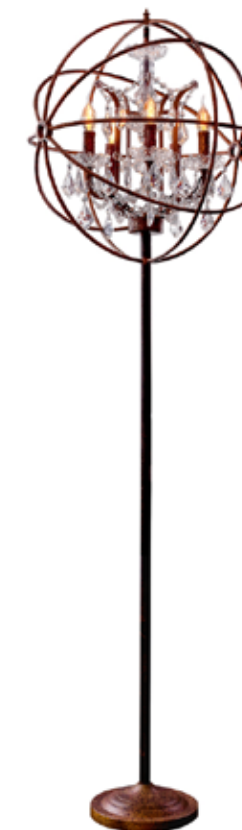

LOFT1897FT
Напольный
5×40Вт Цоколь E14
↑1750 мм ø550 мм