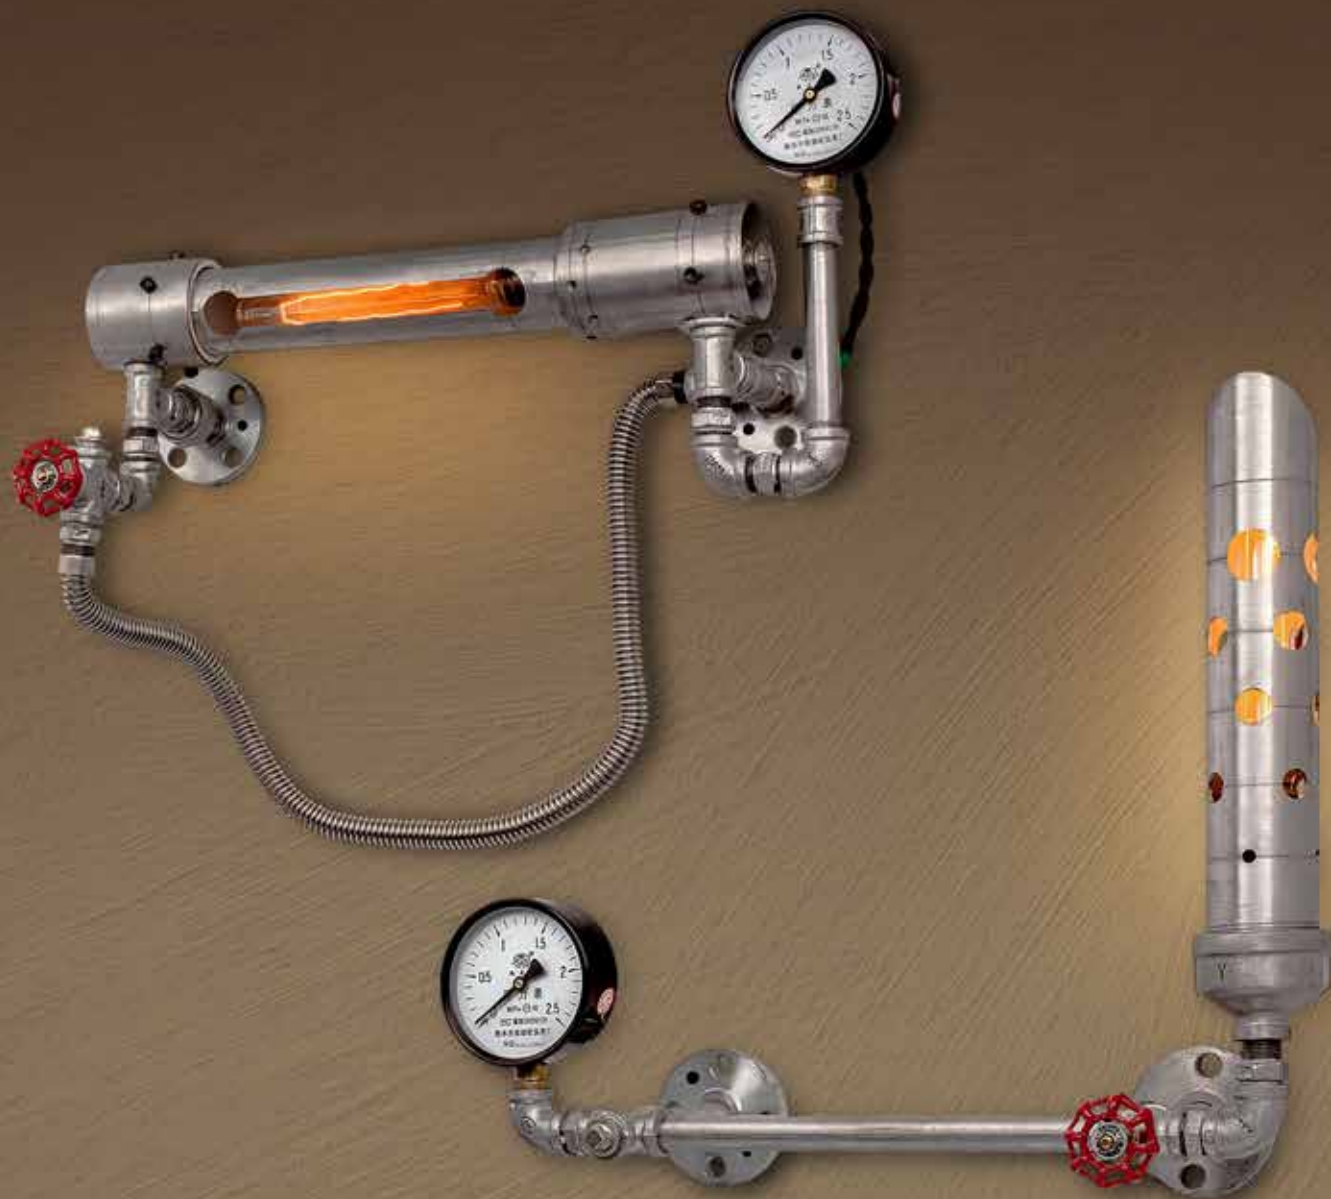

КОЛЛЕКЦИЯ PIPELINE

Цвет – серый состаренный
 Материал – металл (арматура)

LOFT1482W-4
Настенный
1×60Вт Цоколь E27
↔ 300 мм ↓ 350 мм ↔ 550 мм

LOFT1482W-2
Бра
1×60Вт Цоколь E27
↓ 400 мм ↔ 500 мм